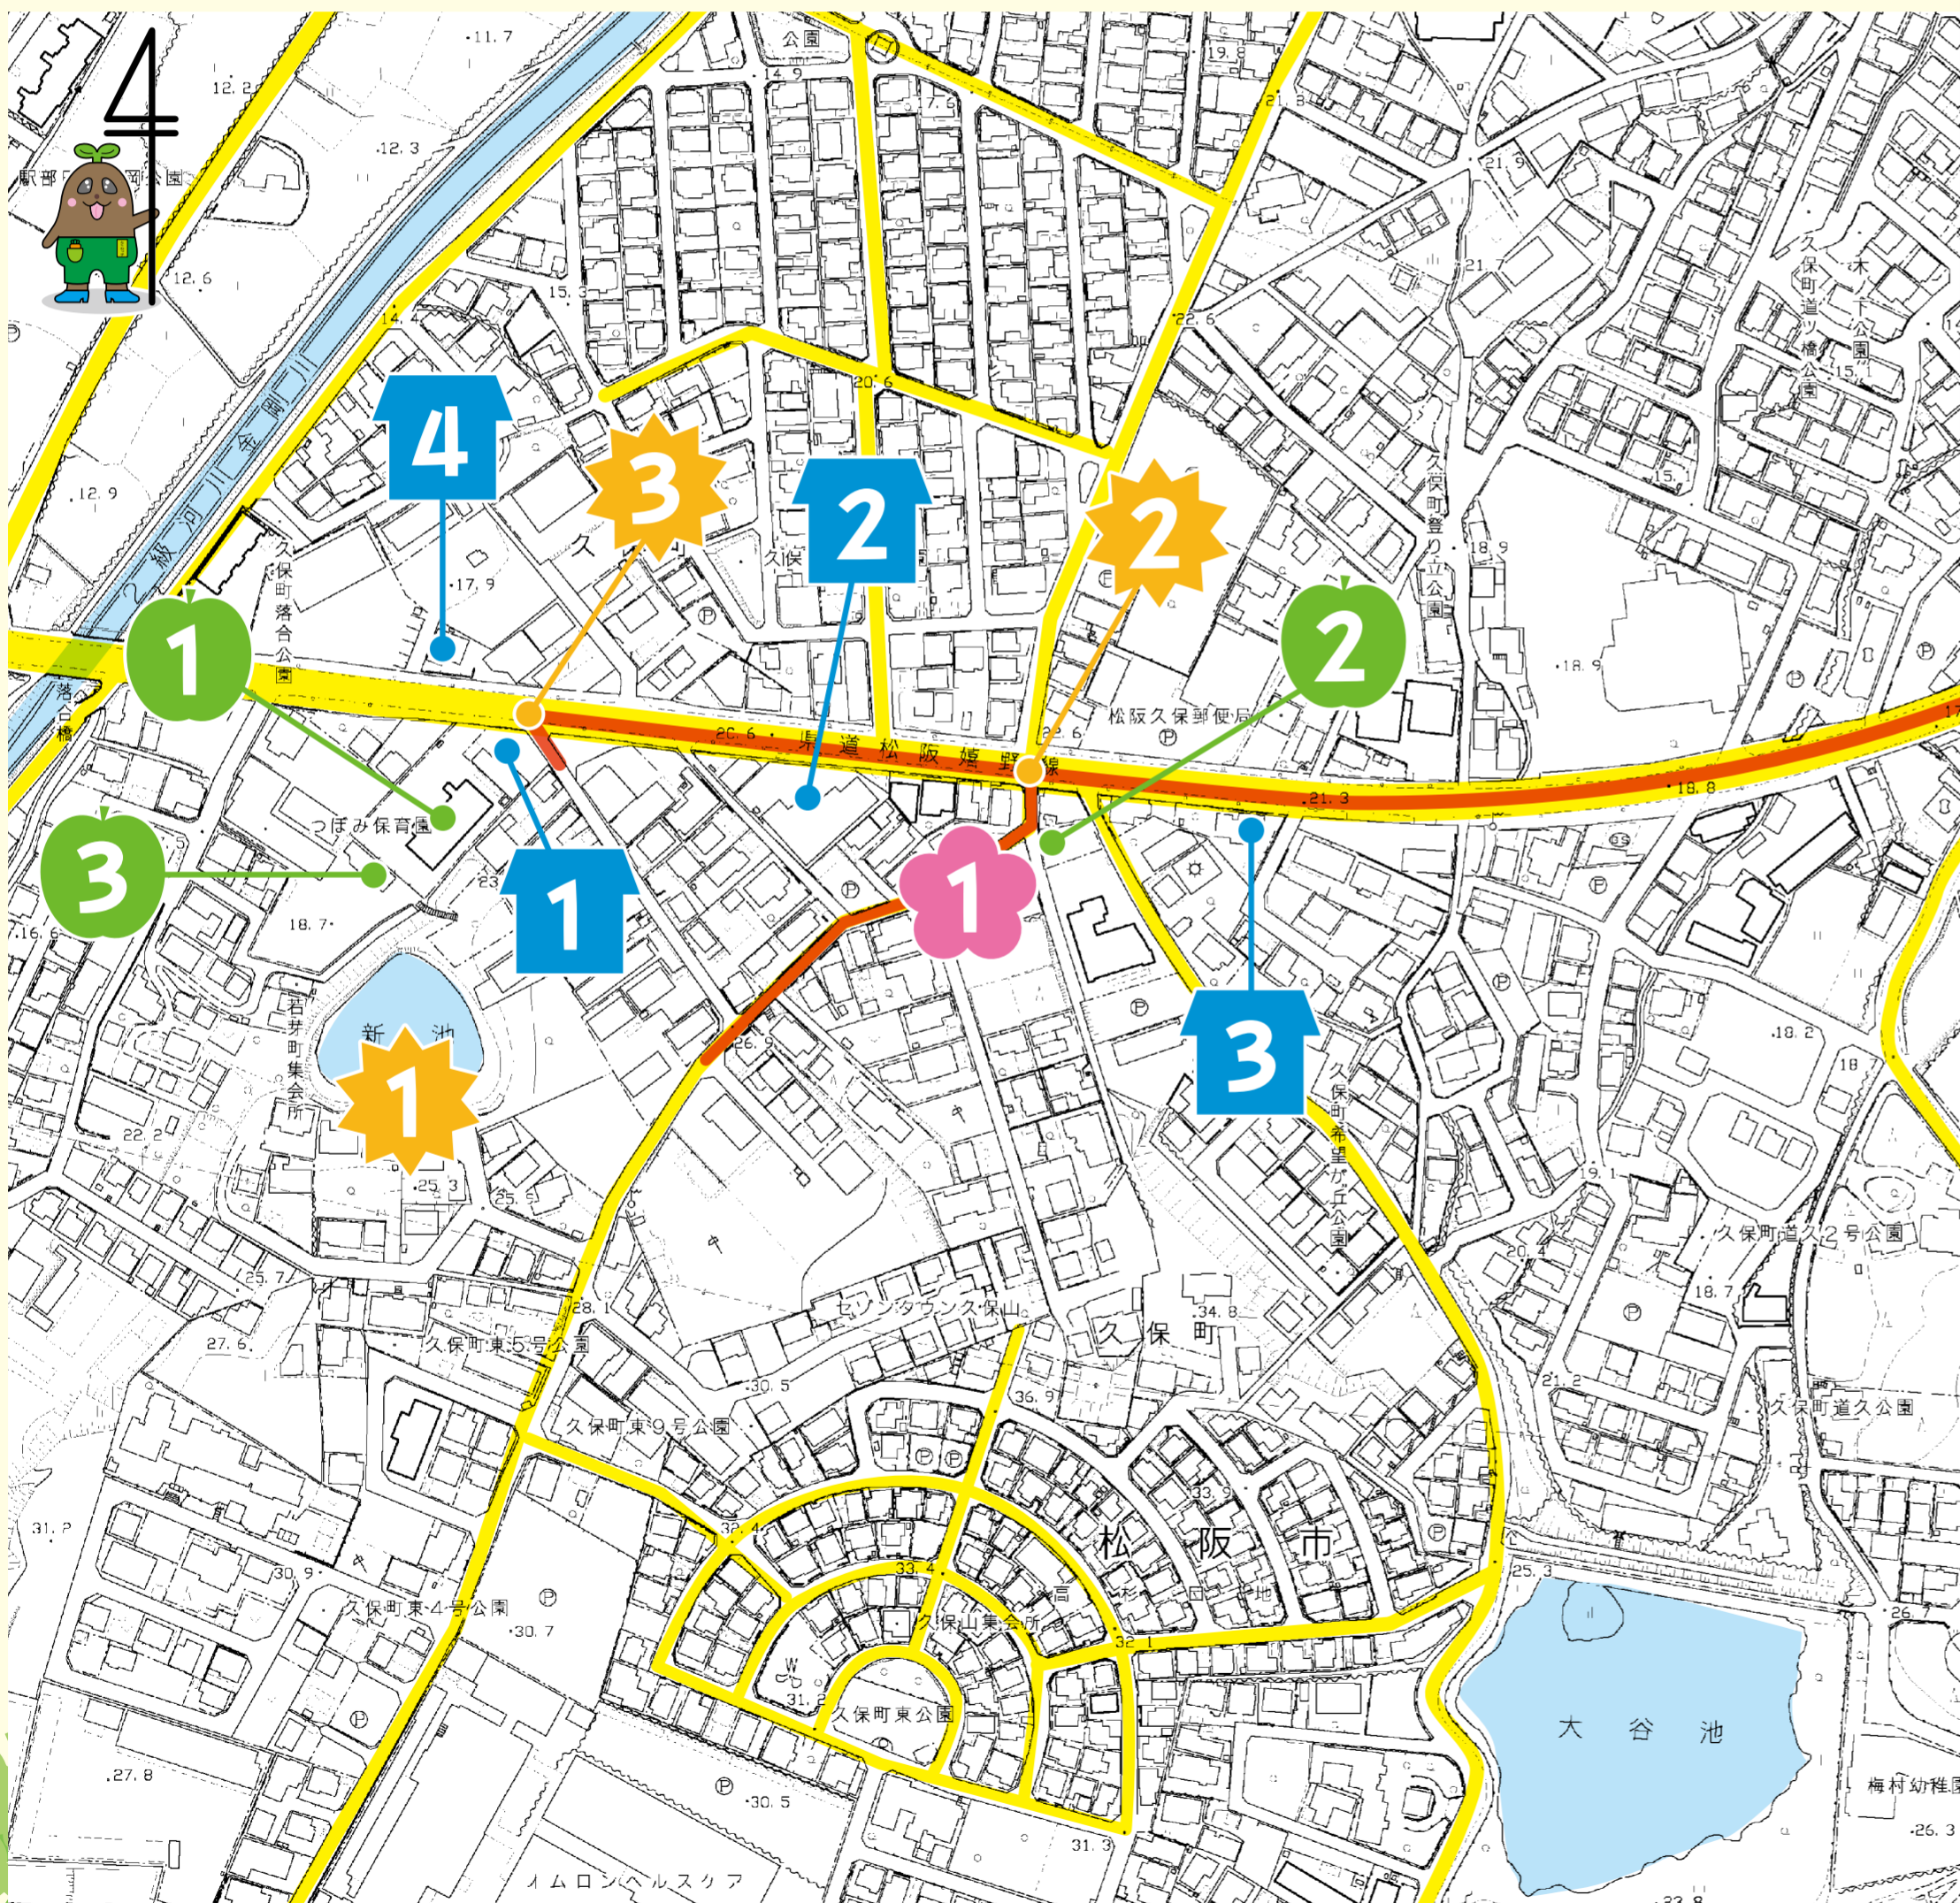

マップの見かた...

わくわく

あぶない

お店

その他

わかめ
若芽

1 ちづさんの庭 (中瀬ちづさん)

いつでもお花がいっぱい咲いていてきれいなお庭。すてき。

1 新池

フェンスがないのであぶないよ。

2 信号のない交差点

歩道を横切る車の交通量が多くて危険だよ。事故多発か所。

3 交差点

1 お菓子横丁

いろいろなお菓子が売っていて安いです。

2 アイドル3

ぼくたちの集合場所だよ。

3 サークルK

4 イエローハット

1 つほみ保育園

2 イズマ動物病院

3 わかめしゅうかいじょ

※このマップは、平成27年度地域の元気応援事業において、株式会社サイネックス様より「地域づくりスポンサー賞」をいただいて、徳和住民協議会 (TEL.0598-20-1100 http://www.tokuwa.jp/) が作製いたしました。