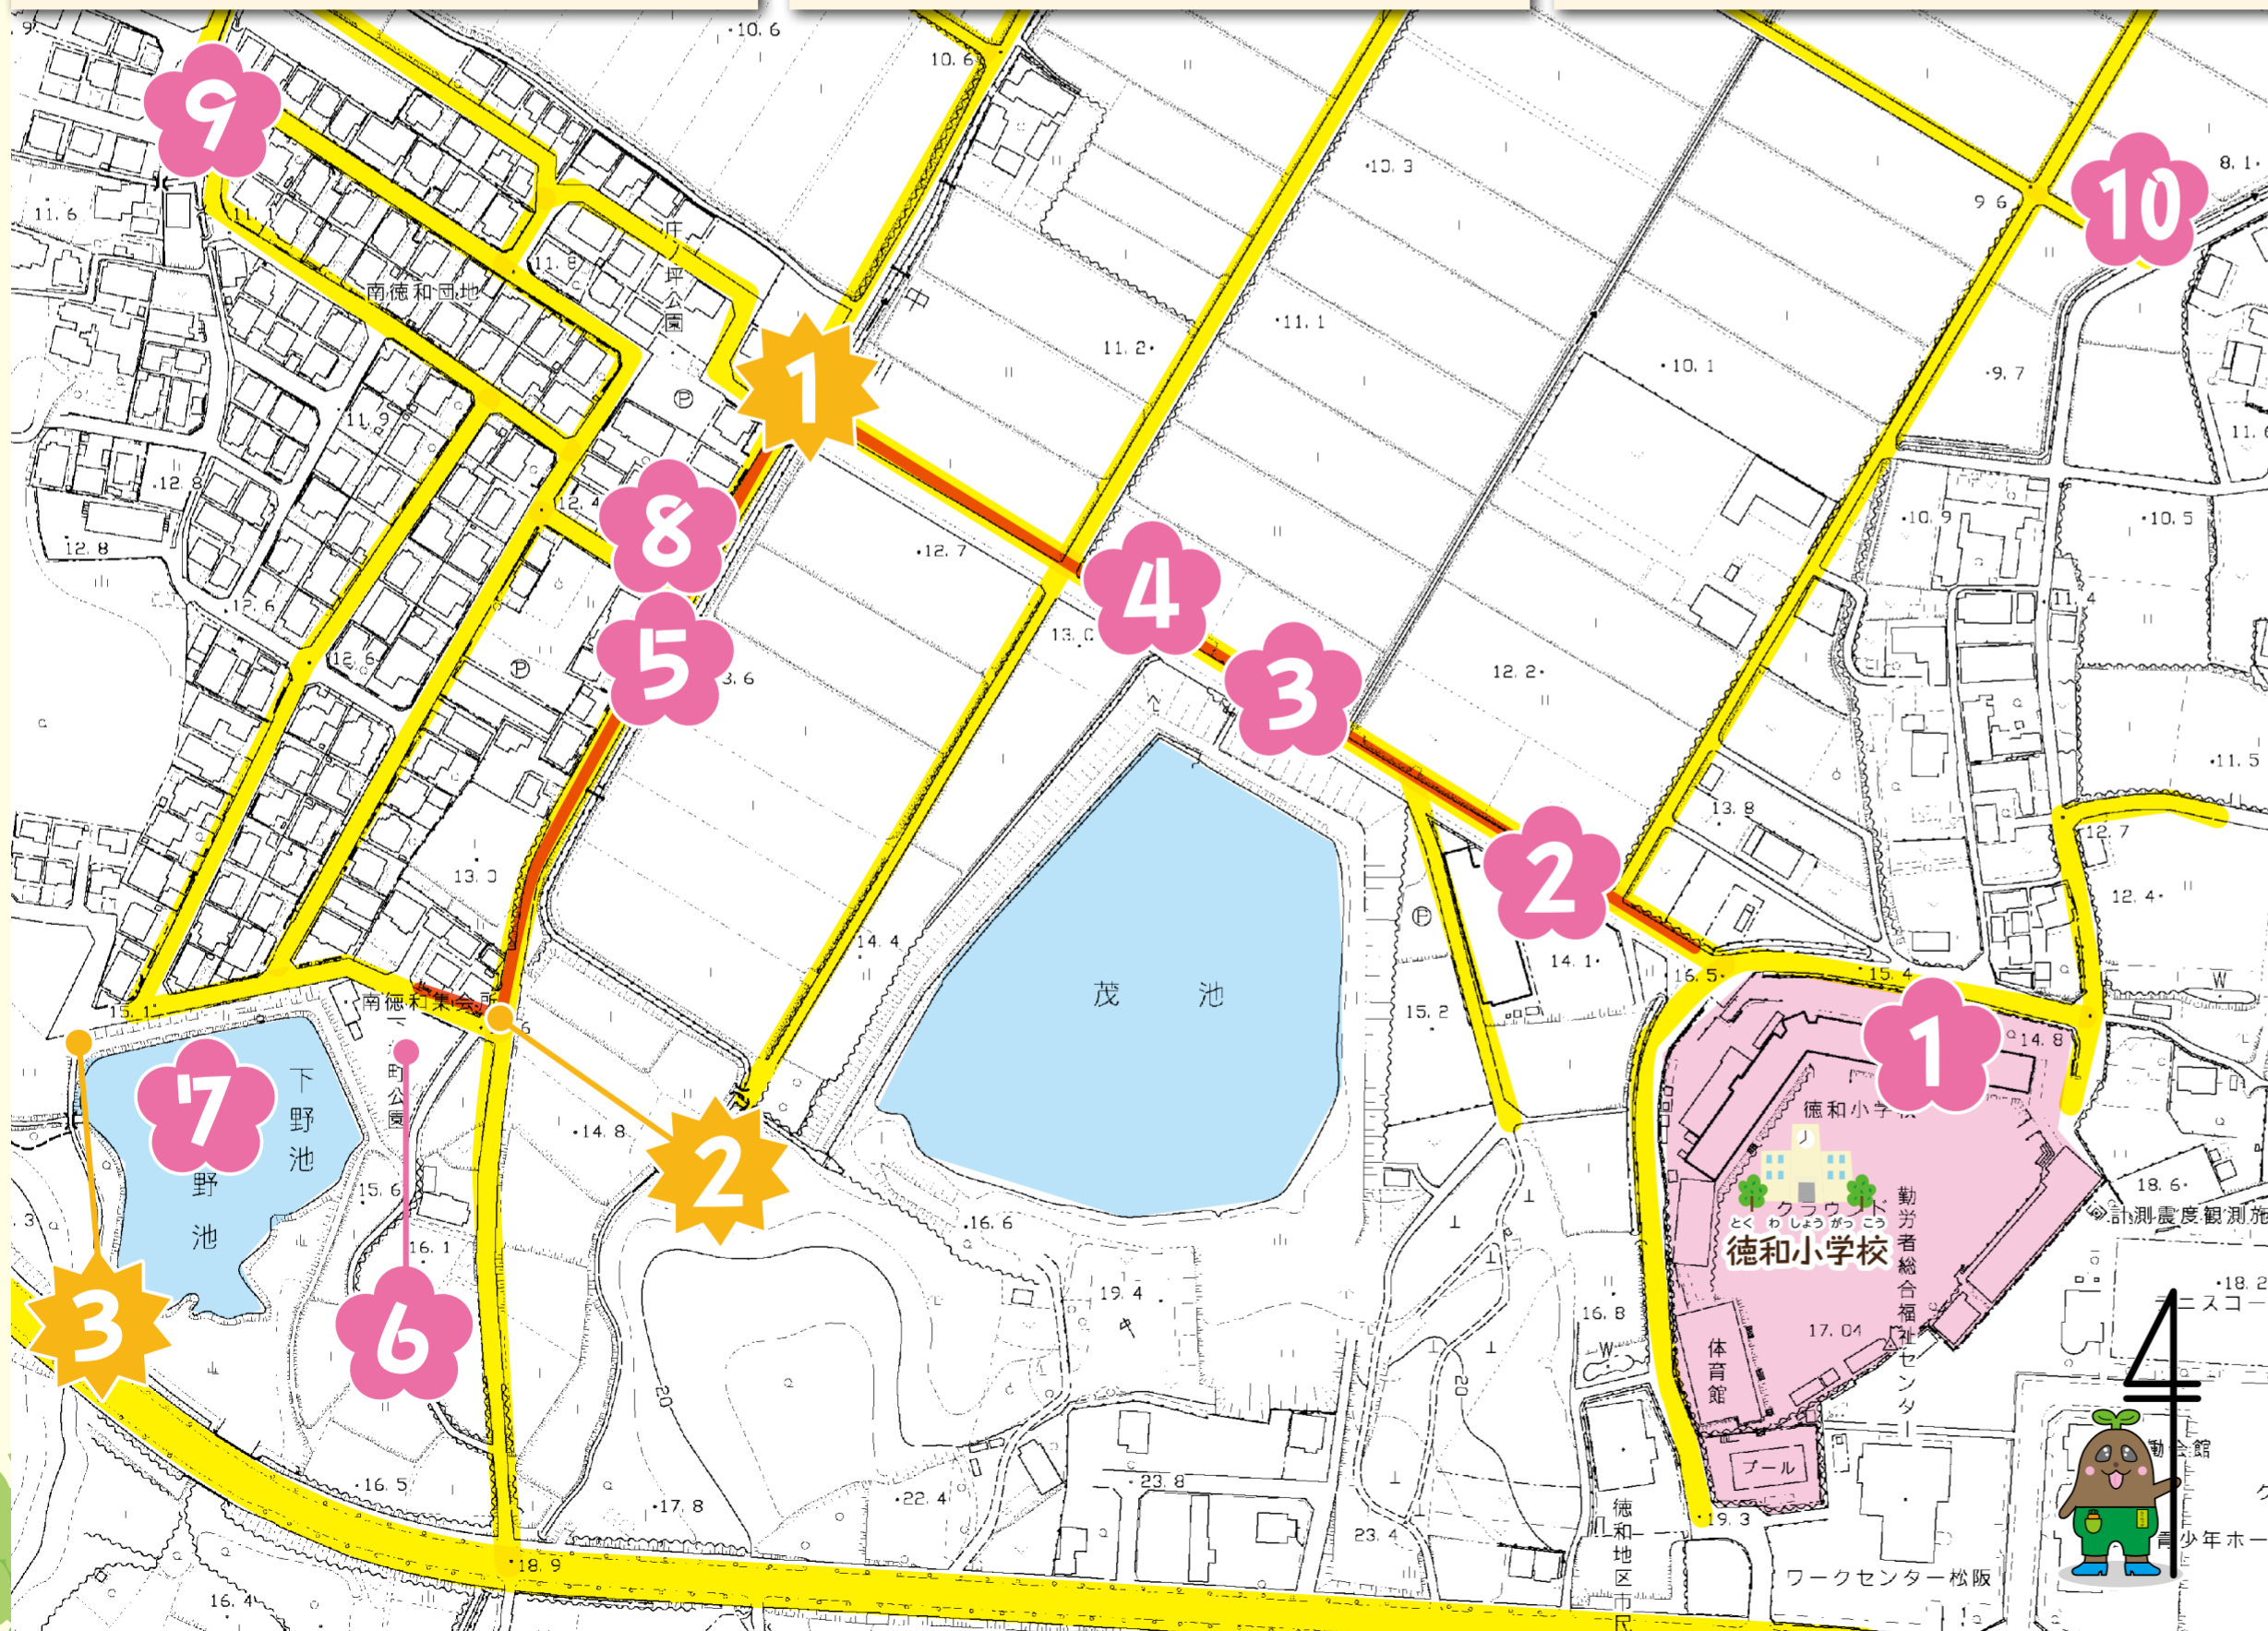

マップの見かた...

わくわく

あぶない

お店

その他

みなみとくわ 南徳和

1

車に気をつけてね。

2

車に気をつけてね。

3

あぶない道だよ。

1

徳和小学校

子どもがいっぱい、847人!

2

用水路

かめがいるよ!

6

南徳和公園

とってもきれいな公園! みんなの大好きなところ。夏まつりが楽しみだね。

7

下野池

魚がいっぱいとれるよ。

8

お花がきれいな駐車場

お花がとってもきれい!

9

水路

ザリガニがいるよ!

10

ここから見ると、ねこ山だよ~! さてなんでしょう。